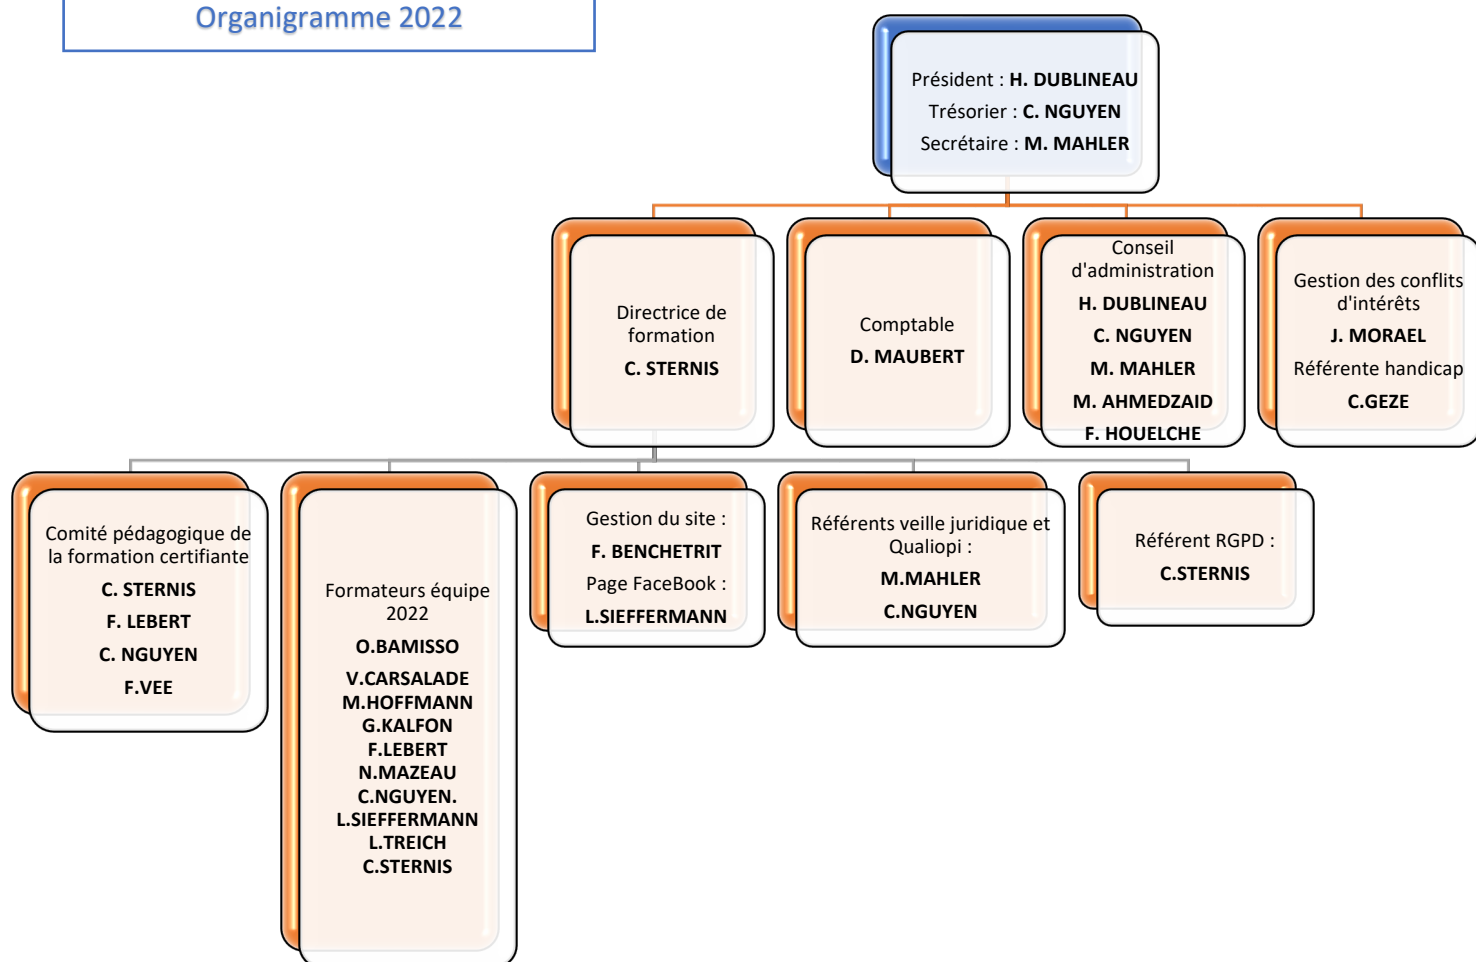

Organigramme 2022

Bénévoles

M. AHMED-ZAID, O. BAMISSO, F. BENCHETRIT, C. BREGUET, H. DUBLINEAU, C. DUPUY, C. GEZE, F. HOUELCHÉ, F. LEBERT, M. MAHLER, D. MAUBERT, J. MORAEL, C. NGUYEN, L. RENAUD, E. RICAUD, L. SIEFFERMANN, C. STERNIS, F. VEE.

Nicolas MAZEAU et Cécile LAPORTE sont illustrateurs de la plaquette 2022
Elisabeth NEGRE est l'illustratrice de la plaquette **Asphodèle** pour 2023.